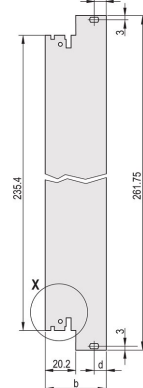

Kit de Unidad Enchufable con Mango IEL, Blindado, Negro, 6 U, 12 HP

NÚMERO DE CATÁLOGO

20848-598

3 HE

6 HE

4 TE

5 TE

Unidad enchufable, con mango de insertor/extractor IEL negro, 6 U, montaje frontal. El panel frontal en forma de U permite el blindaje con una junta textil.

CERTIFICACIONES

CARACTERÍSTICAS

Panel frontal en forma de U para junta textil

Adecuado para fuerzas de inserción y extracción de hasta 700 N (por par)

Habilite la instalación de un microswitch

Permitir la instalación de clavijas de codificación de acuerdo con IEC 60297-3-103/ IEEE 1101,10

ATRIBUTOS DEL PRODUCTO

Ancho del rack: 12HP

Cantidad del paquete: 1

Tipo de mango: IEL

Montaje: Atornillado delantero; Atornillado trasero IO

Tipo de junta: Textil EMC

Acabado frontal: Anodizado

Acabado trasero: Grabado

Bordes tratados: No

De conformidad con: IEC 60297-3-102; IEEE 1101,10; IEC 60297-3-103; IEEE 1101.1/11

Apantallamiento EMC: Sí

Acabado: Anodizado; Pasivado

Altura (H): 261.8mm

Material: Aluminio

Tipo de producto: Panel frontal