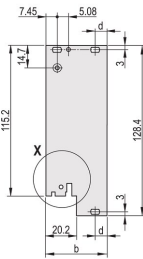

3 HE

6 HE

4 TE

5 TE

Unidad enchufable, con mango de insertor/extractor IEL negro, 6 U, montaje frontal. El panel frontal en forma de U permite el blindaje con una junta textil.

CERTIFICACIONES