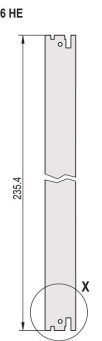

Kit de Unidad Enchufable con Mango IEL, Blindado, Negro, 6 U, 12 HP

NÚMERO DE CATÁLOGO

20848-598

3 HE

6 HE

4 TE

5 TE

Unidad enchufable, con mango de insertor/extractor IEL negro, 6 U, montaje frontal. El panel frontal en forma de U permite el blindaje con una junta textil.

CERTIFICACIONES

CARACTERÍSTICAS

Panel frontal en forma de U para junta textil

Adecuado para fuerzas de inserción y extracción de hasta 700 N (por par)

Habilite la instalación de un microswitch

Permitir la instalación de clavijas de codificación de acuerdo con IEC 60297-3-103/ IEEE 1101,10

ATRIBUTOS DEL PRODUCTO

Ancho del rack: 12HP

Cantidad del paquete: 1

Tipo de mango: IEL

Montaje: Atornillado delantero; Atornillado trasero IO

Tipo de junta: Textil EMC

Acabado frontal: Anodizado

Acabado trasero: Grabado

Bordes tratados: No

De conformidad con: IEC 60297-3-102; IEEE 1101,10; IEC 60297-3-103; IEEE 1101.1/11

Apantallamiento EMC: Sí

Acabado: Anodizado; Pasivado

Altura (H): 261.8mm

Material: Aluminio

Tipo de producto: Panel frontal