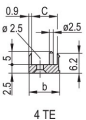

3 HE

6 HE

4 TE

5 TE

Unidad enchufable, con mango de insertor/extractor IEL negro, 6 U, montaje frontal. El panel frontal en forma de U permite el blindaje con una junta textil.

CERTIFICACIONES