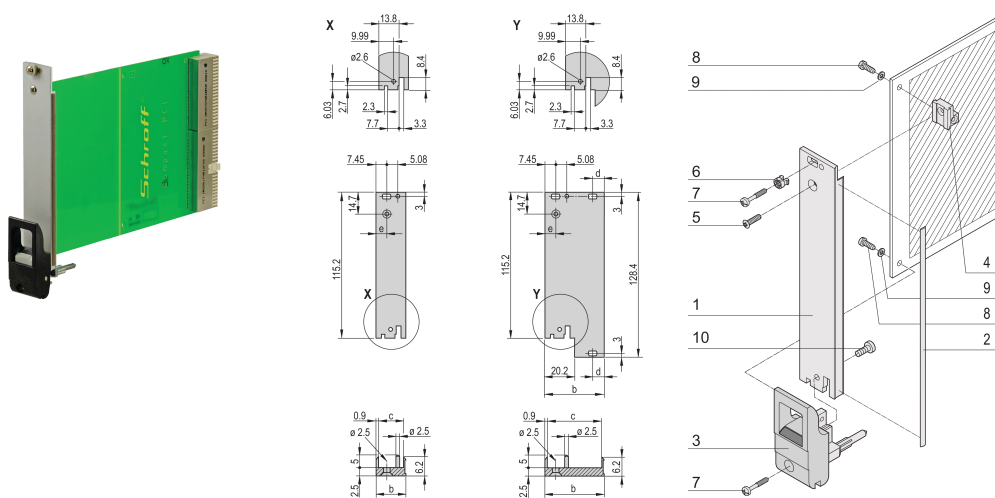

Kit de unidad plug-in con mango IET, blindado, negro 3 U, 4 HP

NÚMERO DE CATÁLOGO

20848-763

Unidad enchufable, con mango de insertor/extractor IET negro, 3 U, montaje frontal. El panel frontal en forma de U permite el blindaje con una junta textil.

CERTIFICACIONES

CARACTERÍSTICAS

Panel frontal en forma de U para junta textil

Adecuado para fuerzas de inserción y extracción de hasta 700 N (por par)

Habilite la instalación de un microswitch

Permitir la instalación de clavijas de codificación de acuerdo con IEC 60297-3-103/ IEEE 1101,10

ATRIBUTOS DEL PRODUCTO

Ancho del rack: 4HP

Cantidad del paquete: 1

Tipo de mango: IET

Montaje: Atornillado delantero

Tipo de junta: Textil EMC

Acabado frontal: Anodizado

Acabado trasero: Grabado

Bordes tratados: No

De conformidad con: IEC 60297-3-102; IEEE 1101,10; IEC 60297-3-103; IEEE 1101.1/11

Apantallamiento EMC: Sí

Acabado: Anodizado; Pasivado

Altura: 128.4mm

Material: Aluminio

Tipo de producto: Panel frontal