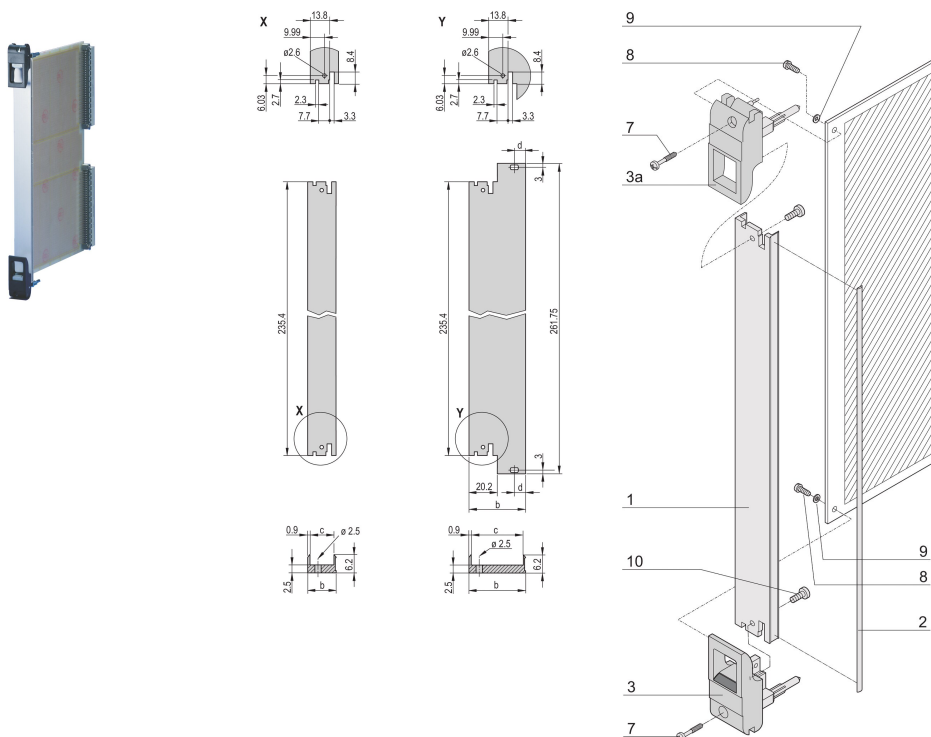

Kit de Unidad Enchufable con Mango IET, Blindado, Negro, 6 U, 4 HP

NÚMERO DE CATÁLOGO

20848-766

Unidad enchufable, con mango de insertor/extractor IET negro, 3 U, montaje frontal. El panel frontal en forma de U permite el blindaje con una junta textil.

CERTIFICACIONES

CARACTERÍSTICAS

Panel frontal en forma de U para junta textil

Adecuado para fuerzas de inserción y extracción de hasta 700 N (por par)

Habilite la instalación de un microswitch

ATRIBUTOS DEL PRODUCTO

Ancho del rack: 4HP

Cantidad del paquete: 1

Tipo de mango: IET

Montaje: Atornillado delantero

Tipo de junta: Textil EMC

Acabado frontal: Anodizado

Acabado trasero: Grabado

Bordes tratados: No

De conformidad con: IEC 60297-3-102; IEEE 1101,10; IEC 60297-3-103; IEEE 1101.1/11

Apantallamiento EMC: Sí

Acabado: Anodizado; Pasivado

Altura: 261.8mm

Material: Aluminio

Tipo de producto: Panel frontal

Altura del rack: 6U