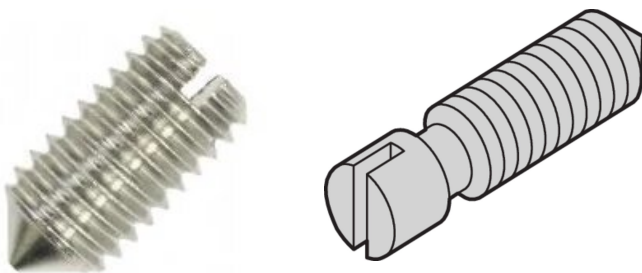

# Tornillo de grub, acero niquelado, M2.5 x 8

## NÚMERO DE CATÁLOGO

**21100-276**

Para fijar el inserto roscado en el riel horizontal.

## ATRIBUTOS DEL PRODUCTO

Longitud: 8mm

Cantidad del paquete: 100

Tamaño de rosca: M2.5

Acabado: Niquelado

Material: Acero

Familia de productos: EuropacPRO; RatiopacPRO; RatiopacPRO AIRE; CompacPRO; PropacPRO; MultipacPRO