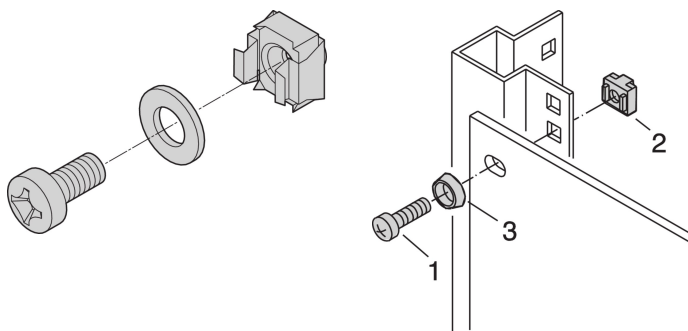

19" kit de montaje M6, tornillo, arandela, tuerca; 8 piezas

NÚMERO DE CATÁLOGO

21100-435

Para la puesta a tierra estándar use una tuerca de puesta a tierra y una lavadora en al menos un punto de fijación.

Cuando el kit de montaje de 19" se utiliza con el montaje conductor del panel de 19", las tuercas de la jaula de puesta a tierra no son necesarias.

CERTIFICACIONES

CARACTERÍSTICAS

Kits de montaje para el montaje de componentes de 19" en un gabinete

Para el montaje de paneles frontales, campos de distribución u otros componentes en el marco, soportes deslizantes o miembros de profundidad con recortes cuadrados

ATRIBUTOS DEL PRODUCTO

Cantidad del paquete: 8

Tamaño de rosca: M6

Acabado: Zinc plateado

Material: Acero; ABDOMINALES

Familia de productos: RatiopacPRO; RatiopacPRO AIRE; CompacPRO; PropacPRO; Comptec; InPac; MultipacPRO; Varistar CP; Novastar; Eurorack; Al aire libre