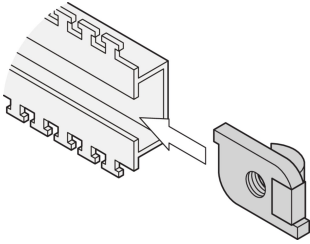

Kit de tuerca deslizante para C-Rail, 100 piezas

NÚMERO DE CATÁLOGO

21101-127

C-Rails son para una mejor gestión de cables. Instalación generalmente detrás de los 19" verticales. Son compatibles con las garras de cable estándar.

CERTIFICACIONES

CARACTERÍSTICAS

Tuerca deslizante para perfiles C

ATRIBUTOS DEL PRODUCTO

Material: Acero

Cantidad del paquete: 100

Tipo de producto: Nuez

Tipo: Tuerca deslizante