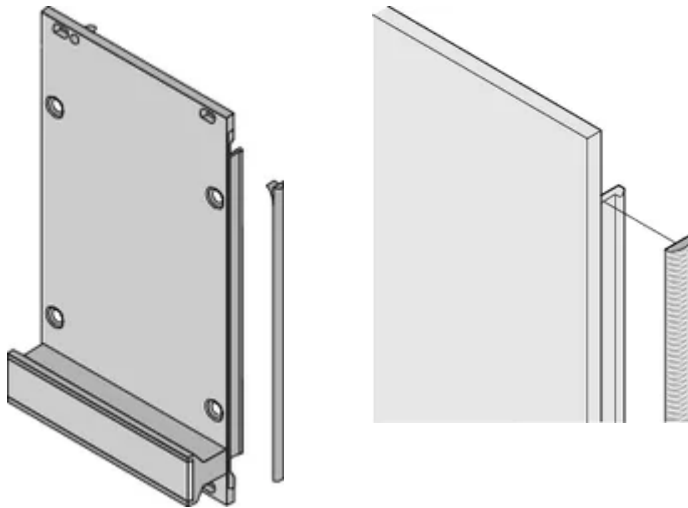

Altura (H): 52mm

Material: Elastómero termoplástico

Familia de productos: EuropacPRO; RatiopacPRO; RatiopacPRO AIRE; PropacPRO; Frame Type Plug-in Unit

Tipo de producto: Kit de blindaje

Anchura (W): 3.8mm

Compatible con: Subpistas; Casos; Paneles frontales

Grado de inflamabilidad: UL® 94V-0

Gross Weight: 0.047kg

DETALLES ADICIONALES DEL PRODUCTO

Las juntas EMC (textil) son necesarias para proteger los paneles frontales.

DIAGRAMAS

ADVERTENCIA

Los productos nVent deben instalarse y usarse solo como se indica en las hojas de instrucciones y materiales de capacitación del producto nVent. Instruction sheets are available at www.nvent.com and from your nVent customer service representative. La instalación incorrecta, el mal uso, la aplicación incorrecta u otras fallas en el seguimiento completo de las instrucciones y advertencias de nVent pueden causar el mal funcionamiento del producto, daños a la propiedad, lesiones corporales graves y la muerte y/o anular la garantía.