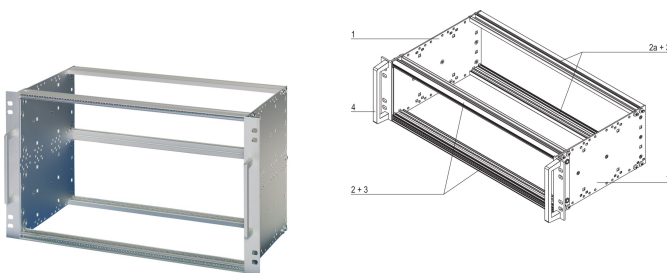

Kit de Subrack EuropacPRO 19" para Ferrocarril, Blindaje Retrofit, EN 50155, 3 U, 84 HP, 235 mm

NÚMERO DE CATÁLOGO

21500-077

Subrack para aplicaciones ferroviarias, conforme al estándar EN50155, no blindado.

CERTIFICACIONES

CARACTERÍSTICAS

Golpes y vibraciones probados según EN 50155, parte 12.2.11

El soporte de 19" está firmemente fijado al panel lateral (soldado en frío por tox) y es especialmente adecuado para altas tensiones mecánicas (resistencia a la vibración)

Modificaciones como recortes, diferentes acabados o dimensiones disponibles

IP 20, de acuerdo con IEC 60529

La doble posición de atornillado de 19" añade seguridad adicional (estándar NFF)

Se suministra como paquete plano que ahorra espacio

ATRIBUTOS DEL PRODUCTO

Altura del rack: 3U

Fondo: 235mm

Cantidad del paquete: 1

Para montaje: Plano trasero

Profundidad de la placa: 220mm

Tipo de junta: Textil EMC

Tolerancia a impactos y vibraciones: 5g (force)