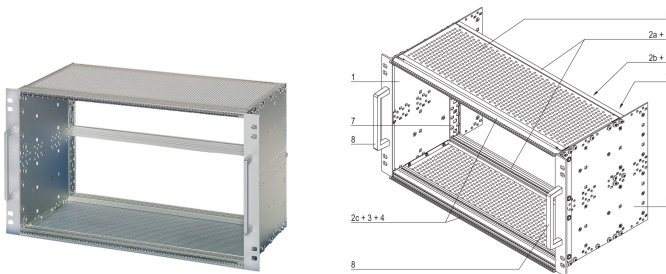

Kit Subrack EuropacPRO 19" para Ferrocarril, Blindado, EN 50155, CompactPCI, 6 U, 84 HP, 235 mm

NÚMERO DE CATÁLOGO

21500-082

Subrack para aplicaciones ferroviarias, conforme a la norma EN50155, para aplicaciones PCI compactas.

CERTIFICACIONES

CARACTERÍSTICAS

Golpes y vibraciones probados según EN 50155, parte 12.2.11

El soporte de 19" está firmemente fijado al panel lateral (soldado en frío por tox) y es especialmente adecuado para altas tensiones mecánicas (resistencia a la vibración)

La doble posición de atornillado de 19" añade seguridad adicional (estándar NFF)

IP 20, de acuerdo con IEC 60529

EMC de aproximadamente 40 dB a 1 GHz, 30 dB a 2 GHz, suponiendo que el frente esté cubierto con paneles frontales blindados, probando de acuerdo con VG 95373 Parte 15

Construcción de aluminio

Se suministra como paquete plano que ahorra espacio

ATRIBUTOS DEL PRODUCTO

Altura del rack: 6U

Cantidad del paquete: 1

Para montaje: Plano trasero

Profundidad de la placa: 160mm

Tipo de junta: Textil EMC