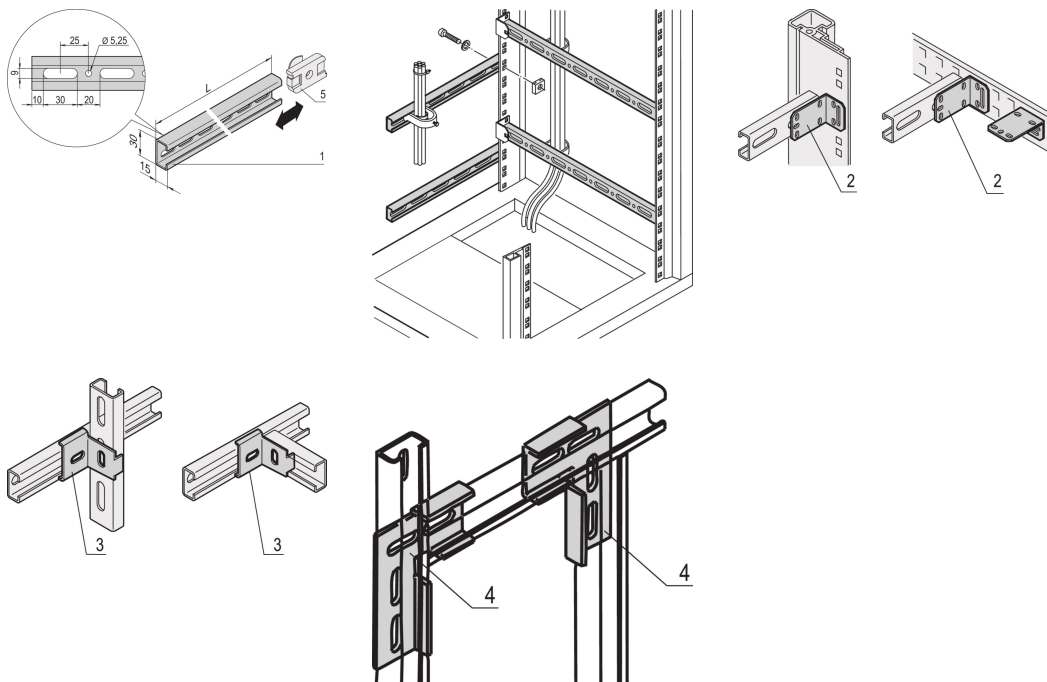

# Labrack C-Rail para 19" estacionario 39 U

## NÚMERO DE CATÁLOGO

**22114-461**

Para el montaje a los verticales en el lado derecho e izquierdo de la mano del plano de 19"; especialmente adecuado para los ojos del cable.

## CARACTERÍSTICAS

Para el montaje a los verticales en el lado derecho e izquierdo de la mano del plano de 19"; especialmente adecuado para los ojos del cable