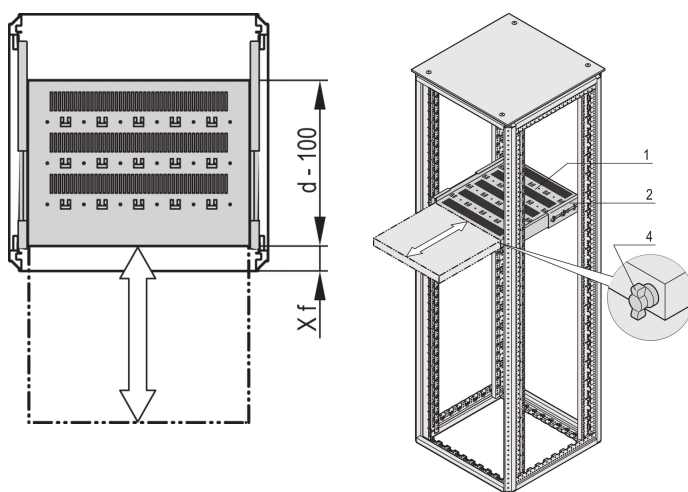

# Estante telescópico de 19" para Varistar CP, Novastar, 70 kg, RAL 7035, 800W 700D.

## NÚMERO DE CATÁLOGO

**22130-374**

Estante Varistar, Novastar y Eurorack 19", estacionario con capacidad de carga de 70 kg, perforado para facilitar el montaje.

## CARACTERÍSTICAS

Recortes perforados para el montaje de bridas de cable

Capacidad de carga estática 70 kg

Incluye diapositivas telescópicas

Bloqueo con bloqueo T-bar posible

St, 1,5 mm

Perforación de cabeza de martillo para montaje con bridas de cable

## ATRIBUTOS DEL PRODUCTO

Tipo: Estantería telescópica

Anchura: 600mm

Fondo: 800mm

Cantidad del paquete: 1

Color: Gris negro

Código de color: RAL 7021

Acabado: Polvo recubierto