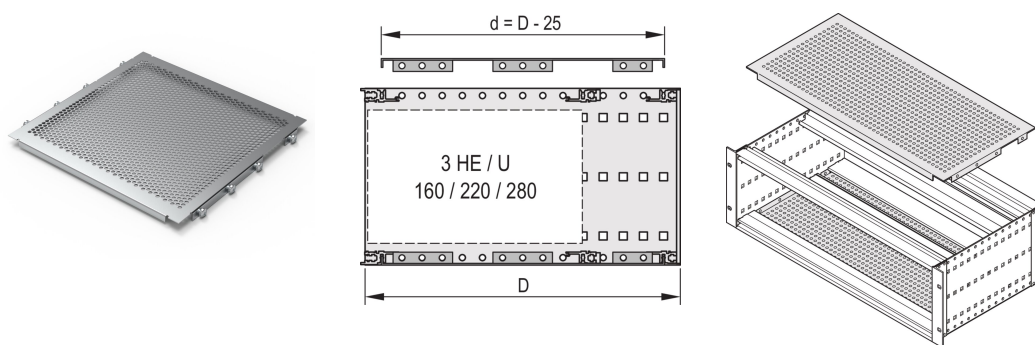

# Placa de cubierta EuropacPRO para atornillado a panel lateral, 42 HP, 175 mm

## NÚMERO DE CATÁLOGO

**24560-064**

Una placa de cubierta se utiliza para blindaje electromagnético o como protección mecánica. La cubierta se puede atornillar en el panel lateral.

## ATRIBUTOS DEL PRODUCTO

Ancho del rack: 42HP

Fondo: 175mm

Cantidad del paquete: 2

Acabado: Pasivado

Material: Aluminio

Familia de productos: EuropacPRO

Tipo de producto: Placa de tapa

Tipo: Perforado

Compatible con: Subpistas

Net Weight: 0.2kg

Unidad de paquete: Par

Par de apriete: 2.1N·m