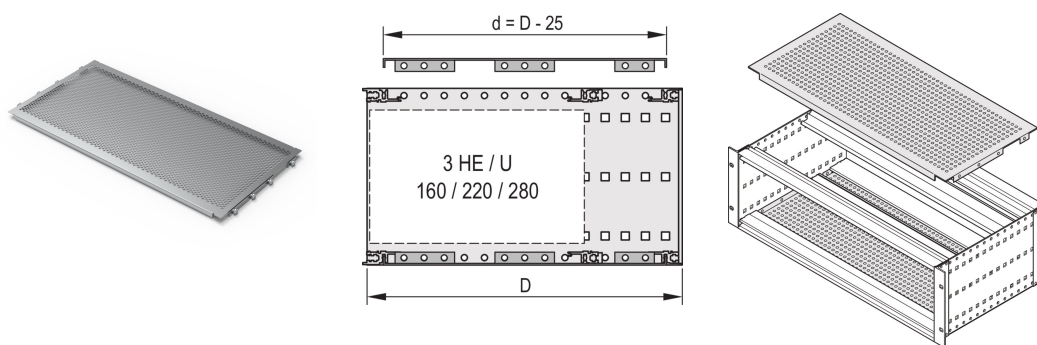

# Placa de cubierta EuropacPRO para atornillado a panel lateral, 84 HP, 415 mm

## NÚMERO DE CATÁLOGO

**24560-082**

Una placa de cubierta se utiliza para blindaje electromagnético o como protección mecánica. La cubierta se puede atornillar en el panel lateral.

## CARACTERÍSTICAS

Para el posicionamiento variable de rieles horizontales, por ejemplo, para PCB con formatos estándar

Grado de perforación 58%

Adecuado para el uso con todos los rieles horizontales

## ATRIBUTOS DEL PRODUCTO

Ancho del rack: 84HP

Fondo: 415mm

Cantidad del paquete: 2

Acabado: Pasivado

Material: Aluminio

Familia de productos: EuropacPRO

Tipo de producto: Placa de tapa