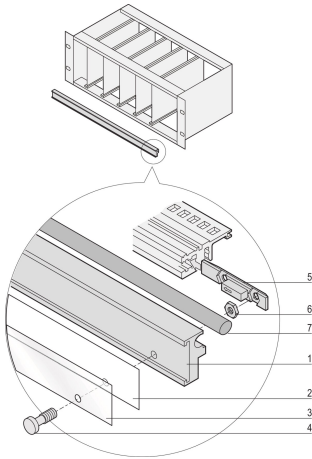

## NÚMERO DE CATÁLOGO

**24560-167**

Se puede montar en los carriles horizontales delanteros y traseros si se insertan PCB sin panel frontal en el subrack.

## CARACTERÍSTICAS

Se puede utilizar si se insertan PCB sin paneles frontales en el subrack

El riel de retención proporciona un bloqueo común de PCB y actúa como placa de identificación

Solo para subracks HP EuropacPRO de 84

## ATRIBUTOS DEL PRODUCTO

Tipo de producto: Soporte Rail

Familia de productos: EuropacPRO

Compatible con: Subpistas

Material: Aluminio

Ancho del rack: 84HP

Cantidad del paquete: 1

Acabado: Anodizado