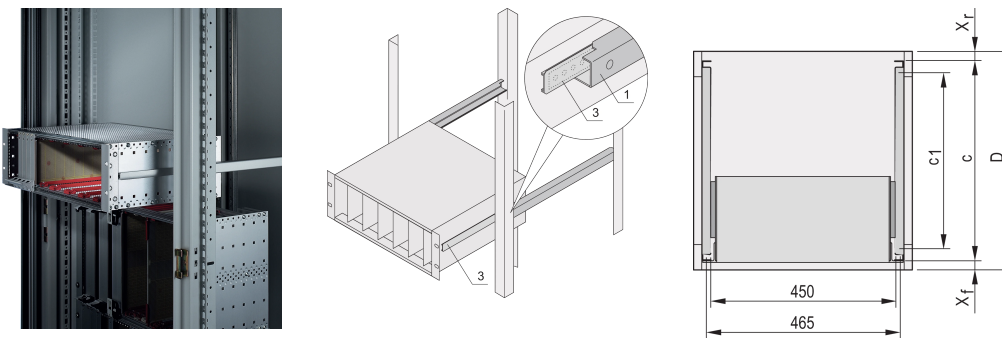

Diapositivas telescópicas Perfil C para armario para montaje Eurorack, 900 mm

NÚMERO DE CATÁLOGO

24562-452

Guías telescópicas con perfil de guía para montaje en armarios con capacidad de carga de 25 kg.

CERTIFICACIONES

CARACTERÍSTICAS

Para montar subracks de 84 HP de ancho en el plano de 19"

Capacidad de carga: 25 kg por par

El perfil de guía (1) se ajusta a la dimensión de fijación en el gabinete (está atornillado al perfil de 19" del gabinete); el riel adaptador (3) se ajusta a la dimensión de profundidad y fijación en el subeje (se inserta en el perfil de guía como una guía telescópica)

ATRIBUTOS DEL PRODUCTO

Familia de productos: Eurorack

Fondo: 900mm

Cantidad del paquete: 2

Acabado: Anodizado

Material: Aluminio

Tipo de producto: Diapositiva telescópica

Tipo: C Perfil

Net Weight: 0.74kg

DETALLES ADICIONALES DEL PRODUCTO

Sin protección contra la extracción, sin parada en la extensión completa.

El carril de refuerzo y los carriles C han sido probados de acuerdo con las normas de la autoridad rusa de energía atómica GAN.