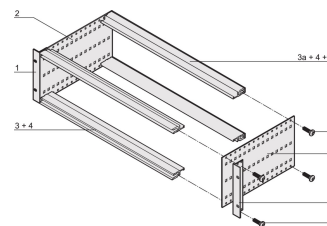

Kit de Subrack EuropacPRO 19" para Backplane, Blindaje Retrofit, 3 U, 175 mm

NÚMERO DE CATÁLOGO

24563-131

Subrack no blindado para montaje en placa trasera.

CERTIFICACIONES

CARACTERÍSTICAS

Subrack con panel lateral tipo F ("flexible"), soporte delantero de 19" incluido, soporte ajustable en profundidad de 19" se vende por separado (no incluido en los artículos entregados)

Riel horizontal trasero para montaje en plano trasero con tira de aislamiento

Construcción de aluminio

IP 20, de acuerdo con IEC 60529

Modificaciones como recortes, diferentes acabados o dimensiones disponibles

Se suministra como paquete plano que ahorra espacio

Tipo de riel horizontal "light"

Dimensiones internas y externas de acuerdo con: IEC 60297-3-100, -101, IEEE 1101,1

ATRIBUTOS DEL PRODUCTO

Altura del rack: 3U

Fondo: 175mm

Cantidad del paquete: 1

Para montaje: Plano trasero

Profundidad de la placa: 160mm

Tipo de junta: Acero inoxidable EMC (retrofittable)

Mango incluido: No

Montaje: Rack

De conformidad con: IEC 60297-3-103