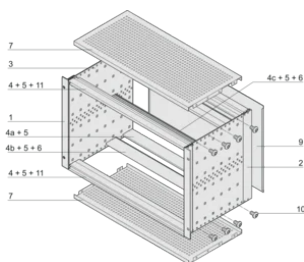

IP 20, de acuerdo con IEC 60529

Construcción de aluminio

Dimensiones internas y externas de acuerdo con: IEC 60297-3-100, -101, IEEE 1101,1

Riel horizontal trasero para montaje en plano trasero con tira de aislamiento

Tipo de riel horizontal "light"

ATRIBUTOS DEL PRODUCTO

Altura del rack: 3U

Fondo (D): 355mm

Cantidad del paquete: 1

Para montaje: Plano trasero

Profundidad de la placa: 160mm; 220mm; 280mm

Tipo de junta: Textil EMC

Mango incluido: No

Montaje: Rack

De conformidad con: IEC 60297-3-103

Apantallamiento EMC: Sí

Acabado: Anodizado; Pasivado

Material: Aluminio

Tipo de producto: Subrack/chasis

Ancho del rack: 84HP

Carga estática: 11kg

Net Weight: 3.11kg

DETALLES ADICIONALES DEL PRODUCTO

Configuración individual: Amplia gama de variantes en altura, ancho y profundidad; guías para una amplia variedad de aplicaciones; opciones de interiores; accesorios y material de montaje.

DIAGRAMAS