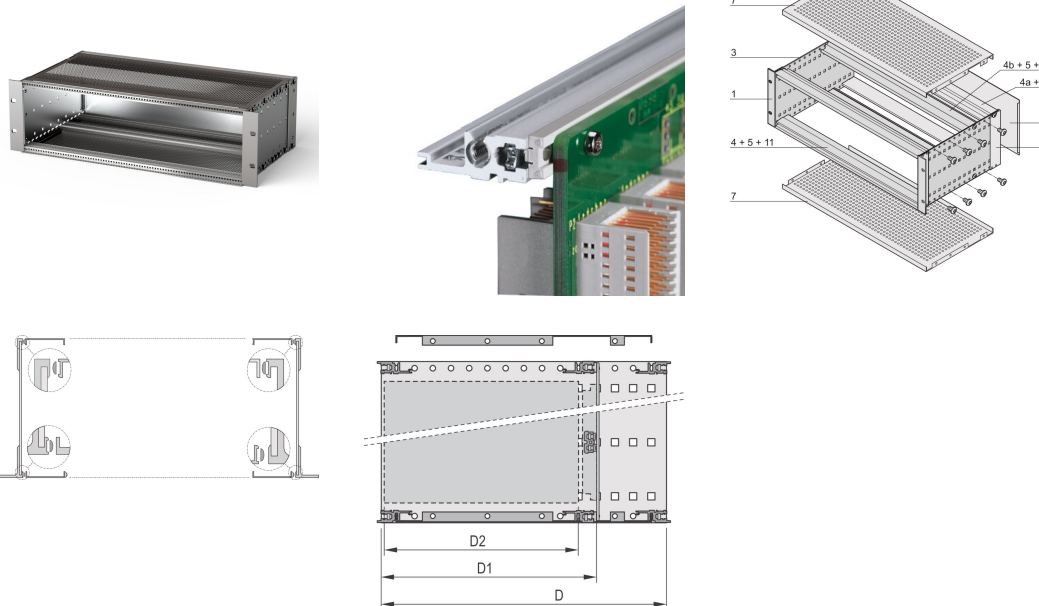

# Kit de Subrack EuropacPRO 19" para Backplane, blindado, 3 U, 355 mm

## NÚMERO DE CATÁLOGO

**24563-144**

EMC subrack blindado para montaje en plano trasero, lado trasero cubierto por un panel trasero.

## CARACTERÍSTICAS

Subrack con panel lateral tipo F ("flexible"), soporte delantero de 19" incluido, soporte ajustable en profundidad de 19" se vende por separado (no incluido en los artículos entregados)

## ATRIBUTOS DEL PRODUCTO

Altura del rack: 3U

Fondo (D): 355mm

Cantidad del paquete: 1

Para montaje: Plano trasero

Profundidad de la placa: 160mm; 220mm; 280mm

Tipo de junta: Textil EMC

Mango incluido: No