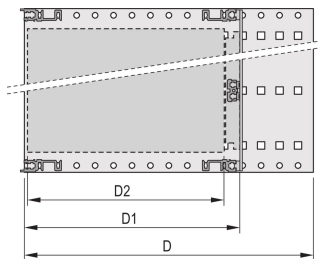

EuropacPRO Kit Subrack de 19" para Backplane, Pesado, Blindaje Retrofit, 3 U, 355 mm

NÚMERO DE CATÁLOGO

24563-164

Riel horizontal trasero para montaje en plano trasero con tira de aislamiento

CERTIFICACIONES

CARACTERÍSTICAS

Tipo de riel horizontal "Heavy"

Resistencia a golpes y vibraciones hasta 5 g

IP 20, de acuerdo con IEC 60529

Golpes y vibraciones probados según las normas alemanas "Bahn" BN 411002, BN 411003

Dimensiones internas y externas de acuerdo con: IEC 60297-3-100, -101, IEEE 1101,1