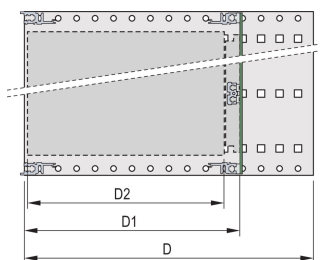

Kit de Subrack EuropacPRO 19" para Backplane, Blindaje Retrofit, 6 U, 355 mm

NÚMERO DE CATÁLOGO

24563-434

Subrack no blindado para montaje en placa trasera.

CERTIFICACIONES

CARACTERÍSTICAS

Subrack con panel lateral tipo F ("flexible"), soporte delantero de 19" incluido, soporte ajustable en profundidad de 19" se vende por separado (no incluido en los artículos entregados)

Riel horizontal trasero para montaje en plano trasero con tira de aislamiento

Construcción de aluminio

IP 20, de acuerdo con IEC 60529

Modificaciones como recortes, diferentes acabados o dimensiones disponibles