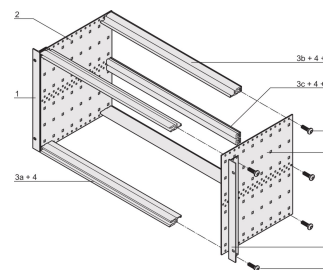

Kit de Subrack EuropacPRO 19" para Backplane, Blindaje Retrofit, 6 U, 355 mm

NÚMERO DE CATÁLOGO

24563-434

Subrack no blindado para montaje en placa trasera.

CERTIFICACIONES

CARACTERÍSTICAS

Subrack con panel lateral tipo F ("flexible"), soporte delantero de 19" incluido, soporte ajustable en profundidad de 19" se vende por separado (no incluido en los artículos entregados)

Riel horizontal trasero para montaje en plano trasero con tira de aislamiento

Construcción de aluminio

IP 20, de acuerdo con IEC 60529

Modificaciones como recortes, diferentes acabados o dimensiones disponibles

Se suministra como paquete plano que ahorra espacio

Tipo de riel horizontal "light"

Dimensiones internas y externas de acuerdo con: IEC 60297-3-100, -101, IEEE 1101,1

ATRIBUTOS DEL PRODUCTO

Altura del rack: 6U

Fondo: 355mm

Cantidad del paquete: 1

Para montaje: Plano trasero

Profundidad de la placa: 160mm; 220mm; 280mm; 340mm

Tipo de junta: Acero inoxidable EMC (retrofittable)

Mango incluido: No

Montaje: Rack

De conformidad con: IEC 60297-3-103