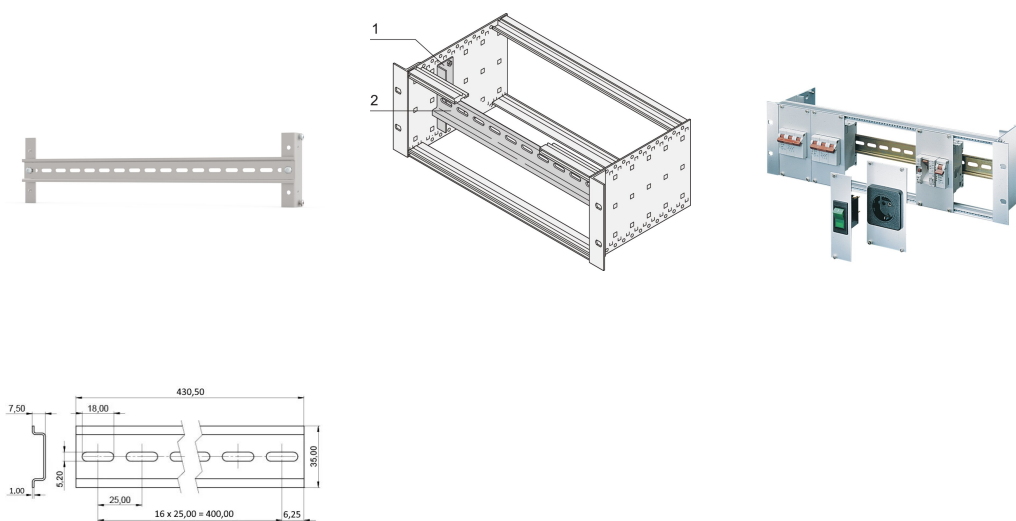

# EuropacPRO Support Rail según DIN 43880 y DIN 60715

## NÚMERO DE CATÁLOGO

**24565-100**

Carril de apoyo para sujetar el retenedor de módulos de acuerdo con DIN 43880 como fusibles o disyuntores.

## CARACTERÍSTICAS

Para retención de módulos según DIN 43880 y DIN 60715 como, por ejemplo, fusibles o disyuntores

Para la asamblea en el soporte del módulo de 19"

Carril de soporte, 430,5 x 35 x 7,5 mm

## ATRIBUTOS DEL PRODUCTO

Tipo de producto: Soporte Rail

Familia de productos: EuropacPRO

Compatible con: Subpistas

Material: Acero; Aluminio

Ancho del rack: 84HP

Anchura: 441.4mm

Fondo: 37.5mm