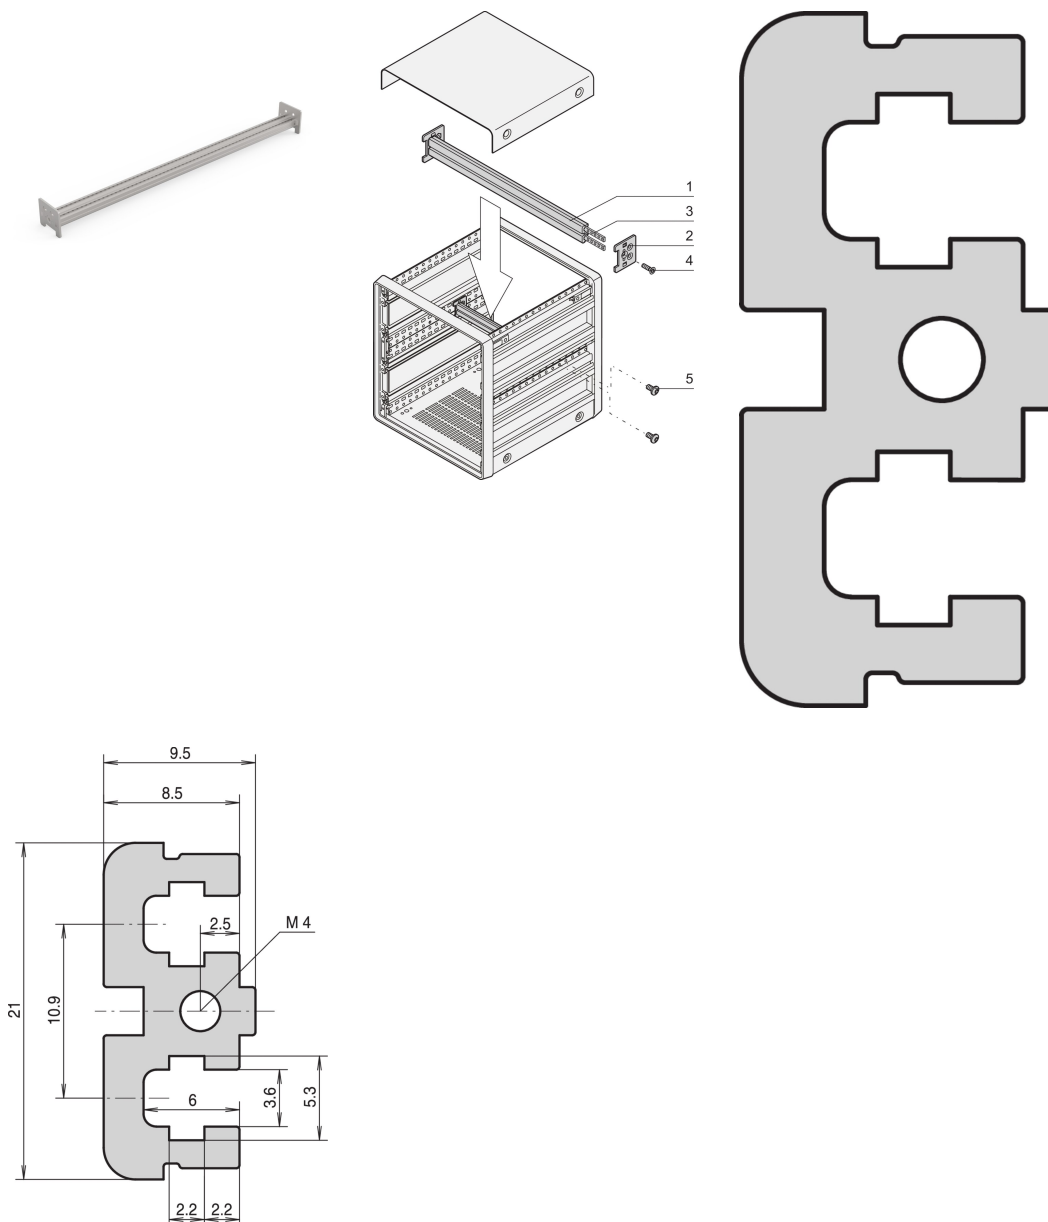

# Carril horizontal, centro, tipo ST-C, 63 HP

NÚMERO DE CATÁLOGO

24575-454

El kit de montaje incluye un carril central y 2 adaptadores más material de montaje. El kit permite el uso en un CompacPRO de 6 U, y divide el caso en secciones de 2 x 3 U.

## CARACTERÍSTICAS

---

Para 6 U CompacPRO caso

Para montaje indirecto en plano trasero (con tira de aislamiento)

Extrusión de aluminio, acabado anodizado, superficie de contacto conductora, con marcas HP

## ATRIBUTOS DEL PRODUCTO

---

Tipo de producto: Carril horizontal

Familia de productos: CompacPRO

Tipo: Tipo ST-C.

Ancho del rack: 63HP

Longitud: 325.12mm

Cantidad del paquete: 1