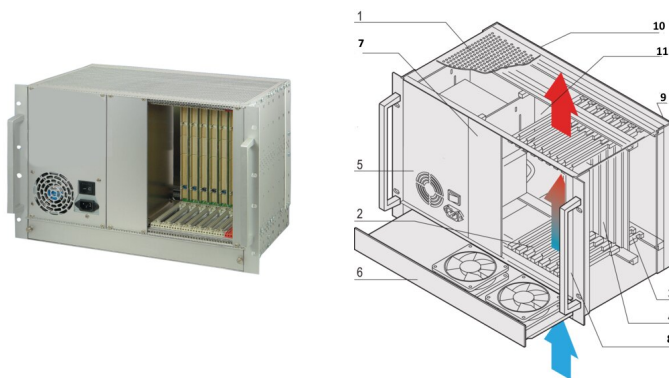

Sistema CPCI con PSU ATX, 7 U, 8 ranuras

NÚMERO DE CATÁLOGO

24579-026

Sistema CompactPCI de 7 U con jaula de tarjeta vertical para ocho placas de 6 U, ocho placas RTM y fuente de alimentación ATX incorporada.

CERTIFICACIONES

CARACTERÍSTICAS

De acuerdo con IEC 60297-3-101, -102, -103; IEEE 1101.1, 1101.10/11; plano trasero de acuerdo con PICMG 2,0 rev. 3,0

Sistema con jaula de tarjeta vertical. Formato de la placa frontal: 6 U, 160 mm de profundidad; E/S trasera: 6 U, 80 mm de profundidad

Backplane 8 ranura, 6 U, 64 bits; ranura del sistema derecha; 8 HP CPU ancho puede ser utilizado

Disipación de calor por la unidad de ventilador de 1 U hot-Swap, de abajo a arriba

PSU ATX, 300 W

ATRIBUTOS DEL PRODUCTO

Tipo de producto: Sistema

Número de ranuras: 8

Tipo: 19" montaje en rack

Tipo de panel posterior: 6 U CompactPCI

Transferencia de datos: 64-bit PCI Bus

Potencia por ranura: 40W

Tensión de entrada de CA: 100 – 240V