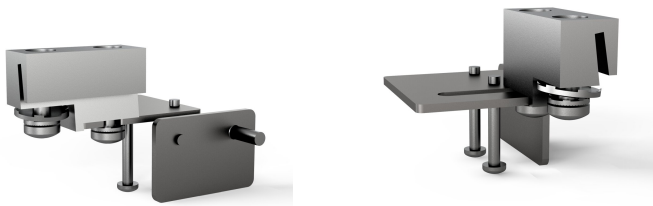

Varistar CP Puerta Interruptor Soporte

NÚMERO DE CATÁLOGO

24630-106

Interruptor de puerta proporciona automatización de luces, unidades de refrigeración. El soporte es un accesorio de montaje con el que el interruptor de control de la puerta se puede conectar al marco.

CARACTERÍSTICAS

El soporte es un accesorio de montaje con el que el interruptor de control de la puerta se puede conectar al marco

ATRIBUTOS DEL PRODUCTO

Familia de productos: Varistar CP

Cantidad del paquete: 1

Material: Acero inoxidable

Tipo de producto: Corchete

Tipo: Conmutador de puerta

Net Weight: 0.134kg

ADVERTENCIA

Los productos nVent deben instalarse y usarse solo como se indica en las hojas de instrucciones y materiales de capacitación del producto nVent. Instruction sheets are available at www.nvent.com and from your nVent customer service representative. La instalación incorrecta, el mal uso, la aplicación incorrecta u otras fallas en el seguimiento completo de las instrucciones y advertencias de nVent pueden causar el mal funcionamiento del producto, daños a la propiedad, lesiones corporales graves y la muerte y/o anular la garantía.