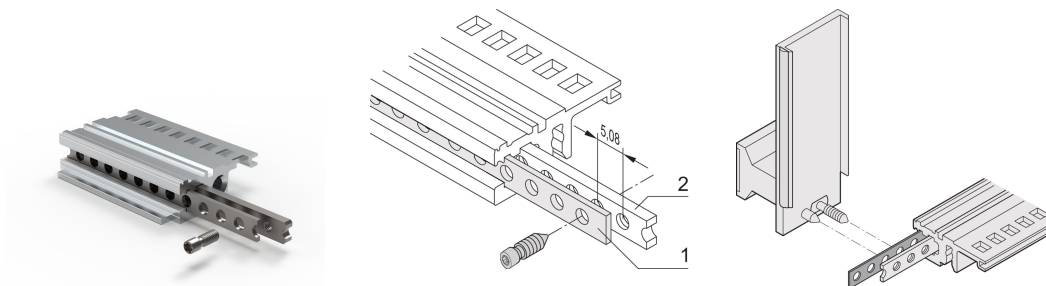

Tira perforada horizontal, 84 HP

NÚMERO DE CATÁLOGO

30845-253

Tira perforada de aluminio de 1 mm para centrar unidades enchufables blindadas.

CERTIFICACIONES

CARACTERÍSTICAS

Para centrar las unidades de plug-in blindadas

ATRIBUTOS DEL PRODUCTO

Ancho del rack: 84HP

Cantidad del paquete: 1

Longitud: 431.6mm

Material: Aluminio

Familia de productos: EuropacPRO; RatiopacPRO; RatiopacPRO AIRE; CompacPRO; PropacPRO; InPac

Tipo de producto: Tira perforada

Compatible con: Subpistas; Casos

DETALLES ADICIONALES DEL PRODUCTO

Solo se puede utilizar con doble?T inserto roscado.

Tenga en cuenta que las entregas pueden realizarse en los SPQ indicados (SPQ, por ejemplo, 5 piezas, 10 piezas, 50 piezas, etc.). Diferentes cantidades de pedido (por ejemplo, 2 piezas) se pueden cambiar a la siguiente cantidad de entrega posible = Cantidad de paquete estándar.