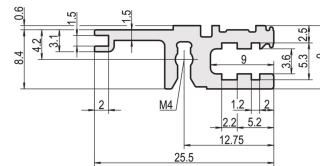

Riel Horizontal, Trasero, Tipo L-VT, Luz, 40 HP

NÚMERO DE CATÁLOGO

34560-640

Combinations of horizontal rails and side panels

		"H" can be combined		"L" combination not recommended	
Horizontal rail	Light 1-F	-	+	+	+
Horizontal rail	FluoBlen 1-F	+	+	+	+
Horizontal rail	Heavy 1-F	+	+	-	-
Horizontal rail	Rugged 1-F	+	+	-	-
Side panel	Light 1-F				
	FluoBlen 1-F				
	Heavy 1-F				
	Rugged 1-F				

Light 1-F, FluoBlen 1-F, Heavy 1-F, Rugged 1-F

El riel horizontal, tipo VT permite el montaje directo de un backplane.

CERTIFICACIONES

CARACTERÍSTICAS

Para el montaje directo del backplane

Instalación empotrada para bajas demandas mecánicas (L-VT)

Montaje superior e inferior

Extrusión de aluminio, acabado anodizado, superficie de contacto conductora

ATRIBUTOS DEL PRODUCTO

Ancho del rack: 40HP

Cantidad del paquete: 1

Acabado: Anodizado

Longitud: 208.28mm

DETALLES ADICIONALES DEL PRODUCTO

La entrega es en paquete estándar múltiplos. El precio es por artículo individual.

Tenga en cuenta que las entregas pueden realizarse en los SPQ indicados (SPQ, por ejemplo, 5 piezas, 10 piezas, 50 piezas, etc.). Diferentes cantidades de pedido (por ejemplo, 2 piezas) se pueden cambiar a la siguiente cantidad de entrega posible = Cantidad de paquete estándar.