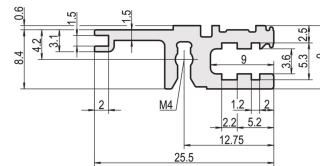

Riel Horizontal, Trasero, Tipo L-VT, Luz, 42 HP

NÚMERO DE CATÁLOGO

34560-642

Combinations of horizontal rails and side panels

		"H" can be combined		"L" combination not recommended	
Horizontal rail	Light	-	+	+	+
Horizontal rail	Flashed	+	+	+	+
Horizontal rail	Flashed	+	+	-	-
Horizontal rail	Flashed	+	+	-	-
Horizontal rail	Flashed	+	+	-	-
Horizontal rail	Flashed	+	+	-	-

Light = Light, Flashed = Flashed, Heavy = Heavy, Rugged = Rugged

El riel horizontal, tipo VT permite el montaje directo de un backplane.

CERTIFICACIONES

CARACTERÍSTICAS

Para el montaje directo del backplane

Instalación empotrada para bajas demandas mecánicas (L-VT)

Montaje superior e inferior

Extrusión de aluminio, acabado anodizado, superficie de contacto conductora

ATRIBUTOS DEL PRODUCTO

Ancho del rack: 42HP

Cantidad del paquete: 1

Acabado: Anodizado

Longitud: 218.44mm

Material: Aluminio

Familia de productos: EuropacPRO; RatiopacPRO; RatiopacPRO AIRE; CompacPRO; PropacPRO

Tipo de producto: Carril horizontal

Tipo: Luz, VT