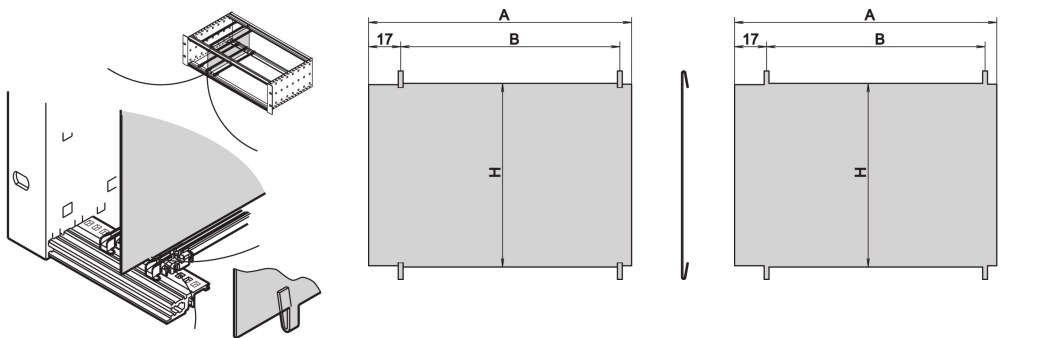

## NÚMERO DE CATÁLOGO

**34562-762**

La placa divisora permite al usuario crear un área separada dentro de un subrack o caso. La placa se puede cortar en la perforación de los rieles horizontales. Los subracks o cajas tienen que ser desmontadas si la placa va a ser ensamblada.

## CARACTERÍSTICAS

Se monta mediante recorte en rieles horizontales

Requisito de espacio en el lado del componente: 2,0 mm

El montaje depende del método de juntas (junta de acero inoxidable / textil)

## ATRIBUTOS DEL PRODUCTO

Altura del rack: 3U

Cantidad del paquete: 1

Fondo: 220mm

Longitud: 220mm

Material: Acero inoxidable

Familia de productos: EuropacPRO

Tipo de producto: Panel lateral