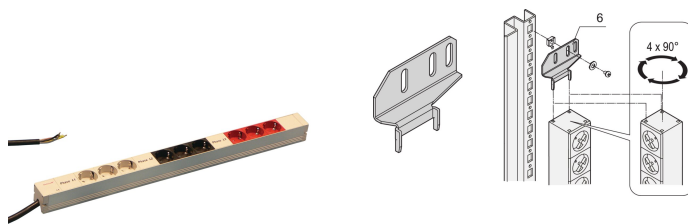

Socket Strip, SCHUKO, 3 fases, 9 zócalos

NÚMERO DE CATÁLOGO

60110-219

PDU modular y compacta con salidas SCHUKO y conexión trifásica.

CERTIFICACIONES

CARACTERÍSTICAS

Según DIN 57620

Tiras de enchufe con enchufes SCHUKO, de 3 fases

Cable de conexión de 2 m, extremo abierto con férulas

3 fases, 16 A por fase

Las tiras de enchufe se pueden girar a través de las cuatro direcciones (en incrementos de 90°) durante la instalación

Altura de instalación 1 U

Montaje vertical

ATRIBUTOS DEL PRODUCTO

Tipo de producto: Socket Strip

Tipo de toma de corriente: SCHUKO

Número de tomas de corriente: 9

Color: Gris; Negro; Rojo