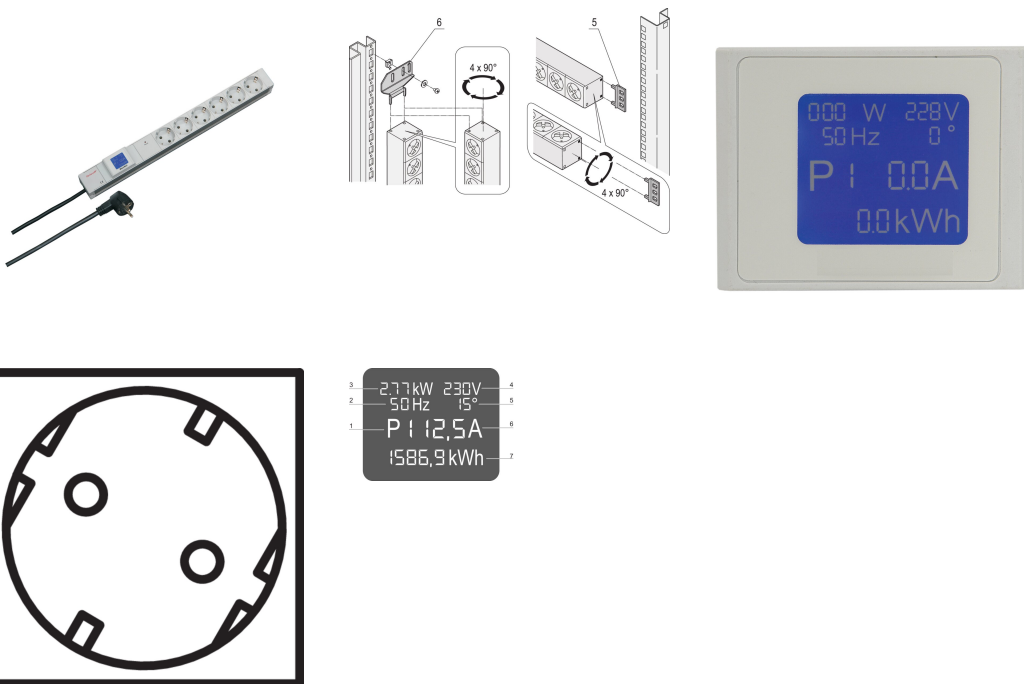

Socket Strip, SCHUKO/UTE, Display local, 6 x salidas SCHUKO/UTE

NÚMERO DE CATÁLOGO

60110-294

PDU con medidor de potencia local. Los datos de potencia relevantes se muestran en una pantalla integrada.

CERTIFICACIONES

CARACTERÍSTICAS

Medición y visualización integradas a través de la unidad de visualización local

Tiras de socket con sockets Schuko

Altura de montaje 1 U

Las tiras de enchufe se pueden girar a través de las cuatro direcciones (en incrementos de 90°) durante la instalación

Montaje horizontal y vertical

Funciones de medición: Voltaje, corriente, potencia, frecuencia, cos phi

ATRIBUTOS DEL PRODUCTO

Tipo de producto: Socket Strip

Tipo de toma de corriente: SCHUKO

Número de tomas de corriente: 6

Color: Gris

Tomas conmutadas: No

Longitud: 438.5mm

Tensión CA: 230V

Fondo: 44mm

Acabado: Anodizado

Gross Weight: 0.886kg

Material: Aluminio; Poliamida