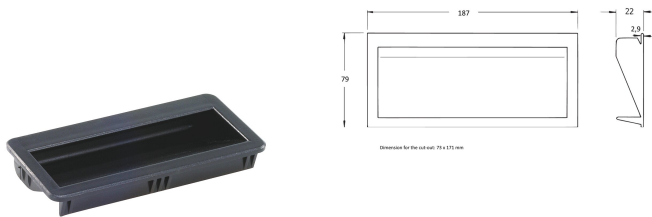

Manija de la bandeja, tamaño 2

NÚMERO DE CATÁLOGO

60225-012

El mango de la bandeja puede ser clip en un recorte en el panel lateral de un caso. 2 tamaños disponibles.

CERTIFICACIONES

CARACTERÍSTICAS

Capacidad de carga estática 30 kg/par

Panel lateral espesor mínimo 1,0 mm

ATRIBUTOS DEL PRODUCTO

Altura: 79mm

Anchura: 187mm

Fondo: 22mm

Cantidad del paquete: 1

Tipo de mango: Manija de bandeja

Grado de inflamabilidad: UL® 94V-0

Color: Negro

Material: Policarbonato

Familia de productos: RatiopacPRO; RatiopacPRO AIRE; PropacPRO; CompacPRO; Comptec

Tipo de producto: Maneja

Carga estática: 30kg

Tipo: Estático

Compatible con: Casos

Net Weight: 0.064kg

DETALLES ADICIONALES DEL PRODUCTO

Tenga en cuenta que las entregas pueden realizarse en los SPQ indicados (SPQ, por ejemplo, 5 piezas, 10 piezas, 50 piezas, etc.). Diferentes cantidades de pedido (por ejemplo, 2 piezas) se pueden cambiar a la siguiente cantidad de entrega posible = Cantidad de paquete estándar.