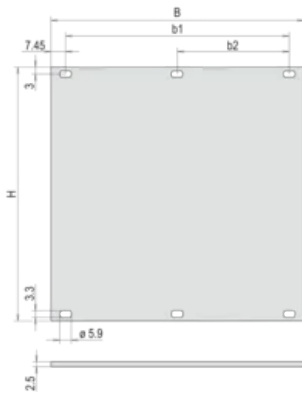

Número de catálogo	Altura del rack	Altura (H)	Ancho del rack	Anchura (W)	Fondo (D)	Cantidad del paquete
20850-426	1U	39.5mm	84HP	426.4mm	2.5mm	1
20850-424	1U	39.5mm	42HP	213mm	2.5mm	1

Table 2/2

Número de catálogo	Acabado frontal	Acabado trasero	Bordes tratados
20850-423	Anodizado	Conductivo	No
20850-425	Anodizado	Conductivo	No
20850-426	Anodizado	Conductivo	No
20850-424	Anodizado	Conductivo	No

DIAGRAMAS

ADVERTENCIA

Los productos nVent deben instalarse y usarse solo como se indica en las hojas de instrucciones y materiales de capacitación del producto nVent. Instruction sheets are available at www.nvent.com and from your nVent customer service representative. La instalación incorrecta, el mal uso, la aplicación incorrecta u otras fallas en el seguimiento completo de las instrucciones y advertencias de nVent pueden causar el mal funcionamiento del producto, daños a la propiedad, lesiones corporales graves y la muerte y/o anular la garantía.