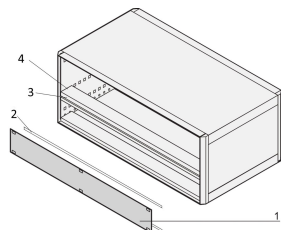

Panel frontal 1 U, montaje en riel horizontal

El panel frontal de 1 U permite al usuario cubrir la sección de 1 U en una caja PropacPRO de 4 U, RatiopacPRO 5 U (1-3-1) y EuropacPRO 4 U. El panel se ensamblará a los insertos roscados de los rieles horizontales.

CERTIFICACIONES

CARACTERÍSTICAS

Montajes sobre rieles horizontales (superior, inferior)

ESPECIFICACIONES

Material:	Aluminio
Acabado:	Anodizado; Pasivado
Familia de productos:	RatiopacPRO; PropacPRO; EuropacPRO
Tipo de accesorio:	Panel frontal
Tipo de producto:	Panel frontal

Table 1/2

Número de catálogo	Altura del rack	Altura (H)	Ancho del rack	Anchura (W)	Fondo (D)	Cantidad del paquete
20850-423	1U	39.5mm	28HP	141.9mm	2.5mm	1
20850-425	1U	39.5mm	63HP	319.7mm	2.5mm	1

Número de catálogo	Altura del rack	Altura (H)	Ancho del rack	Anchura (W)	Fondo (D)	Cantidad del paquete
20850-426	1U	39.5mm	84HP	426.4mm	2.5mm	1
20850-424	1U	39.5mm	42HP	213mm	2.5mm	1