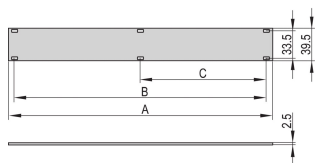

Panel frontal 1 U, montaje en riel horizontal

El panel frontal de 1 U permite al usuario cubrir la sección de 1 U en una caja PropacPRO de 4 U, RatiopacPRO 5 U (1-3-1) y EuropacPRO 4 U. El panel se ensamblará a los insertos roscados de los rieles horizontales.

Table 1/2

Número de catálogo	Altura del rack	Altura (H)	Ancho del rack	Anchura (W)	Fondo (D)	Cantidad del paquete
20850-423	1U	39.5mm	28HP	141.9mm	2.5mm	1
20850-425	1U	39.5mm	63HP	319.7mm	2.5mm	1

Número de catálogo	Altura del rack	Altura (H)	Ancho del rack	Anchura (W)	Fondo (D)	Cantidad del paquete
20850-426	1U	39.5mm	84HP	426.4mm	2.5mm	1
20850-424	1U	39.5mm	42HP	213mm	2.5mm	1