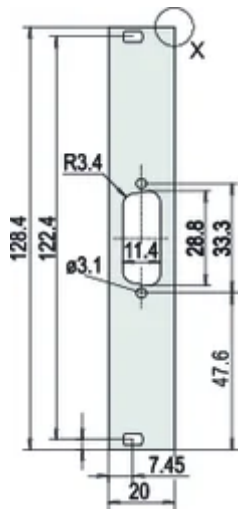

ADVERTENCIA

Los productos nVent deben instalarse y usarse solo como se indica en las hojas de instrucciones y materiales de capacitación del producto nVent. Instruction sheets are available at www.nvent.com and from your nVent customer service representative. La instalación incorrecta, el mal uso, la aplicación incorrecta u otras fallas en el seguimiento completo de las instrucciones y advertencias de nVent pueden causar el mal funcionamiento del producto, daños a la propiedad, lesiones corporales graves y la muerte y/o anular la garantía.