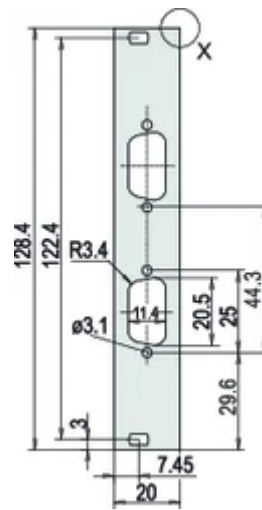

ADVERTENCIA

Los productos nVent deben instalarse y usarse solo como se indica en las hojas de instrucciones y materiales de capacitación del producto nVent. Instruction sheets are available at www.nvent.com and from your nVent customer service representative. La instalación incorrecta, el mal uso, la aplicación incorrecta u otras fallas en el seguimiento completo de las instrucciones y advertencias de nVent pueden causar el mal funcionamiento del producto, daños a la propiedad, lesiones corporales graves y la muerte y/o anular la garantía.