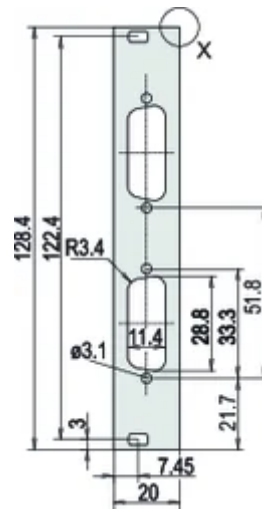

ADVERTENCIA

Los productos nVent deben instalarse y usarse solo como se indica en las hojas de instrucciones y materiales de capacitación del producto nVent. Instruction sheets are available at www.nvent.com and from your nVent customer service representative. La instalación incorrecta, el mal uso, la aplicación incorrecta u otras fallas en el seguimiento completo de las instrucciones y advertencias de nVent pueden causar el mal funcionamiento del producto, daños a la propiedad, lesiones corporales graves y la muerte y/o anular la garantía.