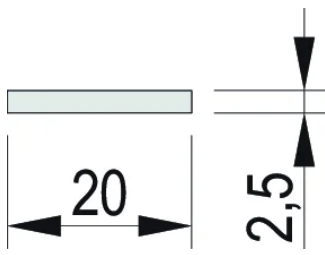

Table 2/2

Número de catálogo	De conformidad con	Fondo (D)	Apantallamiento EMC	Altura (H)	Anchura (W)
30118-343	IEC 60297-3-101, IEEE 1101.1/10	2.5mm	No	128.4mm	19.98mm
30118-345	IEC 60297-3-101, IEEE 1101.1/10	2.5mm	No	128.4mm	19.98mm
30118-344	IEC 60297-3-101, IEEE 1101.1/10	2.5mm	No	128.4mm	19.98mm
30118-346	IEC 60297-3-101, IEEE 1101.1/10	2.5mm	No	128.4mm	19.98mm
30118-347	IEC 60297-3-101, IEEE 1101.1/10	2.5mm	No	128.4mm	19.98mm
30118-342	IEC 60297-3-101, IEEE 1101.1/10	2.5mm	No	128.4mm	19.98mm
30118-341	IEC 60297-3-101, IEEE 1101.1/10	2.5mm	No	128.4mm	19.98mm

Tenga en cuenta que las entregas pueden realizarse en los SPQ indicados (SPQ, por ejemplo, 5 piezas, 10 piezas, 50 piezas, etc.). Diferentes cantidades de pedido (por ejemplo, 2 piezas) se pueden cambiar a la siguiente cantidad de entrega posible = Cantidad de paquete estándar.