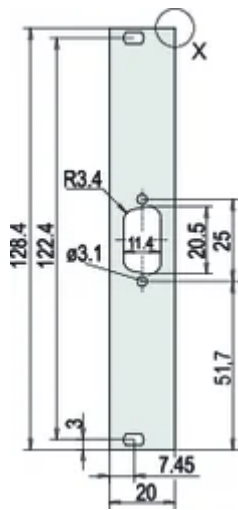

ADVERTENCIA

Los productos nVent deben instalarse y usarse solo como se indica en las hojas de instrucciones y materiales de capacitación del producto nVent. Instruction sheets are available at www.nvent.com and from your nVent customer service representative. La instalación incorrecta, el mal uso, la aplicación incorrecta u otras fallas en el seguimiento completo de las instrucciones y advertencias de nVent pueden causar el mal funcionamiento del producto, daños a la propiedad, lesiones corporales graves y la muerte y/o anular la garantía.