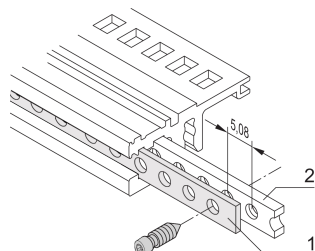

Tira perforada horizontal

Tira perforada de aluminio de 1 mm para centrar unidades enchufables blindadas.

CERTIFICACIONES

CARACTERÍSTICAS

Para centrar las unidades de plug-in blindadas

ESPECIFICACIONES

Material:	Aluminio
Compatible con:	Subpistas; Casos
Familia de productos:	EuropacPRO; RatiopacPRO; RatiopacPRO AIRE; CompacPRO; PropacPRO; InPac
Tipo de producto:	Tira perforada

Table 1/1

Número de catálogo	Ancho del rack	Cantidad del paquete	Longitud
30845-197	28HP	1	147.12mm
30845-253	84HP	1	431.6mm
30845-232	63HP	1	324.92mm
30845-211	42HP	1	218.24mm

DETALLES ADICIONALES DEL PRODUCTO

Solo se puede utilizar con doble?T inserto roscado.

Tenga en cuenta que las entregas pueden realizarse en los SPQ indicados (SPQ, por ejemplo, 5 piezas, 10 piezas, 50 piezas, etc.). Diferentes cantidades de pedido (por ejemplo, 2 piezas) se pueden cambiar a la siguiente cantidad de entrega posible = Cantidad de paquete estándar.