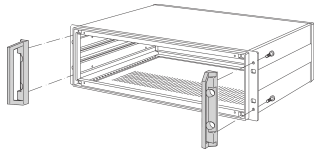

Mango delantero InPac

Las manijas frontales se pueden montar en los casos InPac y permiten un montaje más fácil de la caja en un gabinete. Los agujeros con permiten un mouting de las manijas tienen que ser perforados por el usuario.

CERTIFICACIONES

CARACTERÍSTICAS

Capacidad de carga 35 kg por par

ESPECIFICACIONES

Compatible con:	Chasis
Tipo de producto:	Maneja
Familia de productos:	InPac
Tipo:	Estático

Table 1/1

Número de catálogo	Cantidad del paquete	Color	Acabado	Material	Carga estática
20828-127	2	Gris	Polvo recubierto	Aluminio	35kg
20828-128	2	Gris	Polvo recubierto	Aluminio	35kg
20828-129	2	Gris	Polvo recubierto	Aluminio	35kg