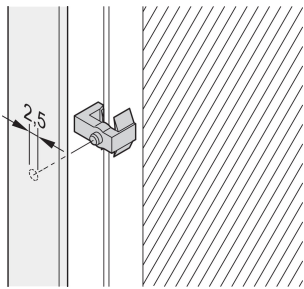

DIAGRAMAS

ADVERTENCIA

Los productos nVent deben instalarse y usarse solo como se indica en las hojas de instrucciones y materiales de capacitación del producto nVent. Instruction sheets are available at www.nvent.com and from your nVent customer service representative. La instalación incorrecta, el mal uso, la aplicación incorrecta u otras fallas en el seguimiento completo de las instrucciones y advertencias de nVent pueden causar el mal funcionamiento del producto, daños a la propiedad, lesiones corporales graves y la muerte y/o anular la garantía.

North America

All locations
+1.763.422.2661
Chat with us:
nvent.com/schroff

Europe

Straubenhardt, Germany
+49.7082.794.0
Betschdorf, France
+33.3.88.90.64.90
Warsaw, Poland
+48.22.209.98.35
Assago, Italy
+39.02.932.7141
Chat with us:
nvent.com/schroff

Asia

Shanghai, China
+86.21.2412.6943
Qingdao, China
+86.532.8771.6101
Singapore
+65.6768.5800
Shin-Yokohama, Japan
+81.45.476.0271
Chat with us:
nvent.com/schroff

Middle East & India

Dubai, United Arab Emirates
+971.4.378.1700
Bangalore, India
+91.80.6715.2001
Istanbul, Turkey
+90.216.250.7374
Chat with us:
nvent.com/schroff

Nuestra poderosa cartera de marcas:

CADDY ERICO HOFFMAN ILSCO SCHROFF TRACHTE