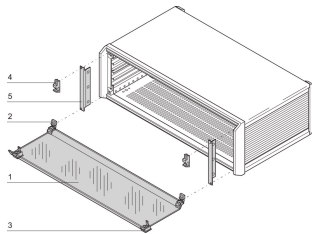

# PropacPRO Front Hood

La parte inferior de la capucha delantera con bisagras se puede ensamblar en un caso PropacPRO. Protege el PCB de operaciones accidentales. Se puede instalar una cerradura reacondicionable.

## CARACTERÍSTICAS

Montaje de bisagras en la parte superior o inferior

Cerradura (máx. 2) reacondicionable

De vidrio acrílico, con bisagras, extraíbles

La cubierta lateral (artículo 5) también sirve como blindaje EMC vertical de los paneles laterales

## ESPECIFICACIONES

<b>Altura del rack:</b>	3U
<b>Compatible con:</b>	Casos
<b>Tipo de producto:</b>	Placa de tapa
<b>Tipo:</b>	Front Hood
<b>Familia de productos:</b>	PropacPRO
<b>Material:</b>	Termoplástico