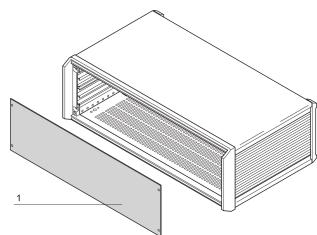

Panel frontal PropacPRO, ancho completo, sin blindaje

El panel frontal, ancho completo para PropacPRO Case se monta en el marco de la caja.

CERTIFICACIONES

CARACTERÍSTICAS

Panel Al, 2,0 mm (84 HP 2,5 mm)

ESPECIFICACIONES

Material:	Aluminio
Acabado:	Anodizado
Tipo de accesorio:	Panel frontal
Tipo de producto:	Panel frontal

Table 1/2

Número de catálogo	Altura del rack	Ancho del rack	Cantidad del paquete	Acabado frontal	Acabado trasero	Bordes tratados
20850-136	3U	63HP	1	Anodizado	Anodizado	No
20850-158	6U	84HP	1	Anodizado	Conductivo	No
20850-129	2U	63HP	1	Anodizado	Anodizado	No
20850-135	3U	42HP	1	Anodizado	Anodizado	No
20850-142	4U	42HP	1	Anodizado	Anodizado	No

Número de catálogo	Altura del rack	Ancho del rack	Cantidad del paquete	Acabado frontal	Acabado trasero	Bordes tratados
20850-143	4U	63HP	1	Anodizado	Anodizado	No
20850-130	2U	84HP	1	Anodizado	Anodizado	No
20850-144	4U	84HP	1	Anodizado	Anodizado	No
20850-134	3U	28HP	1	Anodizado	Anodizado	No
20850-128	2U	42HP	1	Anodizado	Anodizado	No
20850-137	3U	84HP	1	Anodizado	Anodizado	No