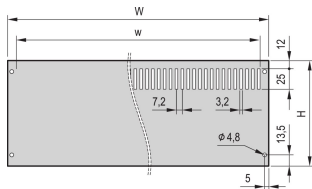

Panel trasero PropacPRO, ancho completo, sin blindaje

El panel trasero, ancho completo para PropacPRO Case se monta en el marco de la caja. Con o sin ranuras ventiladas.

CERTIFICACIONES

CARACTERÍSTICAS

Panel de aluminio, 2,0 mm (84 HP 2,5 mm)

Table 1/2

Número de catálogo	Altura del rack	Ancho del rack	Característica de diseño	Cantidad del paquete
24576-153	4U	63HP	Perforado	1
24576-145	2U	63HP	Perforado	1
24576-050	3U	84HP	No perforado	1

Número de catálogo	Altura del rack	Ancho del rack	Característica de diseño	Cantidad del paquete
24576-149	3U	63HP	Perforado	1
24576-150	3U	84HP	Perforado	1
24576-049	3U	63HP	No perforado	1
24576-052	4U	42HP	No perforado	1
24576-148	3U	42HP	Perforado	1
24576-045	2U	63HP	No perforado	1
24576-152	4U	42HP	Perforado	1
24576-053	4U	63HP	No perforado	1
24576-047	3U	28HP	No perforado	1
24576-054	4U	84HP	No perforado	1
24576-048	3U	42HP	No perforado	1
24576-154	4U	84HP	Perforado	1
24576-146	2U	84HP	Perforado	1
24576-044	2U	42HP	No perforado	1
24576-046	2U	84HP	No perforado	1
24576-158	6U	84HP	Perforado	1
24576-147	3U	28HP	Perforado	1