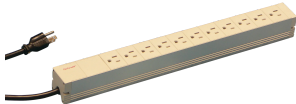

Socket Strip, Estados Unidos

PDU modular y compacta con muchos elementos funcionales. Utilizando un chasis de aluminio de 1 U por 1 U, la PDU se puede integrar fácilmente en un rack con salidas de EE.UU.

CERTIFICACIONES

CARACTERÍSTICAS

Montaje horizontal o vertical

Las tiras de enchufe se pueden girar a través de las cuatro direcciones (en incrementos de 90°) durante la instalación

Cable de conexión de 2 m, con enchufe EE.UU

Socket tiras con USA sockets

Altura de montaje 1 U

115 V, 15 A

De acuerdo con UL-498

ESPECIFICACIONES

Material: Aluminio; Poliamida

Color: Gris

Tipo de producto: Socket Strip