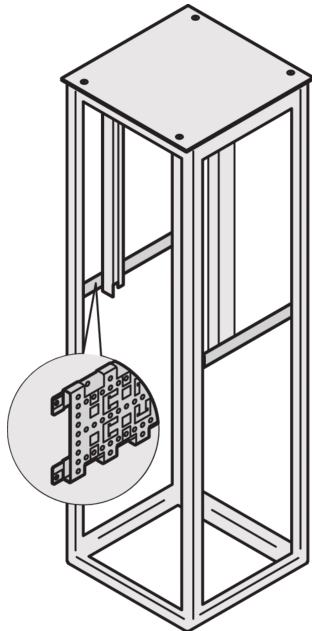

## Miembro de profundidad de Varistar CP

Miembro de profundidad horizontal en la profundidad del gabinete. Montado directamente en el marco Varistar CP para la gestión de cables, mayor rigidez del cuadro y puntos de fijación adicionales.

### CARACTERÍSTICAS

Enrutamiento de cables facilitado mediante bridas de cable y ojos de cable, necesarios para estantes empotrados

St, 1,5 mm, acabado AlZn

### ESPECIFICACIONES

<b>Altura:</b>	135mm
<b>Tipo de producto:</b>	Corchete
<b>Material:</b>	Acero
<b>Compatible con:</b>	Varistar CP

Table 1/1

Número de catálogo	Fondo	Cantidad del paquete	Acabado	Altura del rack	Unidad de paquete
23130-081	600mm	2	Aluminio-Zinc plateado	3U	Par
23130-083	900mm	2	Aluminio-Zinc plateado	3U	Par
23130-084	1000mm	2	Aluminio-Zinc plateado	3U	Par
23130-364	1100mm	2	Aluminio-Zinc plateado	3U	Par
23130-082	800mm	2	Aluminio-Zinc plateado	3U	Par
23130-365	1200mm	2	Aluminio-Zinc plateado	3U	Par