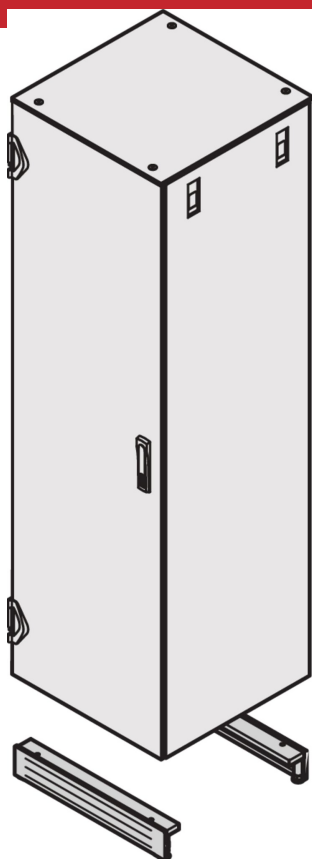

## Varistar CP Mobile Base/zócalo

Base móvil/zócalo para hacer un gabinete móvil.

### CARACTERÍSTICAS

Cubiertas, st, 1,5 mm

Capacidad de carga en ruedas 400 kg, en pies ajustables 1600 kg

Soporte, st, 3 mm

Color RAL 7021

Altura del zócalo H = 103 mm, con pies ajustables de 126 a 134 mm

### ESPECIFICACIONES

**Tipo de producto:** Gabinete / base de bastidor

**Material:** Acero

Table 1/2

Número de catálogo	Anchura	Fondo	Cantidad del paquete	Color	Código de color	Acabado
21630-664	800mm	1000mm	1	Gris negro	RAL 7021	Polvo recubierto
21630-655	600mm	600mm	1	Gris negro	RAL 7021	Polvo recubierto
21630-663	800mm	900mm	1	Gris negro	RAL 7021	Polvo recubierto
21630-662	800mm	800mm	1	Gris negro	RAL 7021	Polvo recubierto
21630-661	800mm	600mm	1			Polvo recubierto
21630-658	600mm	1000mm	1	Gris negro	RAL 7021	Polvo recubierto
21630-657	600mm	900mm	1	Gris negro	RAL 7021	Polvo recubierto
21630-656	600mm	800mm	1	Gris negro	RAL 7021	Polvo recubierto