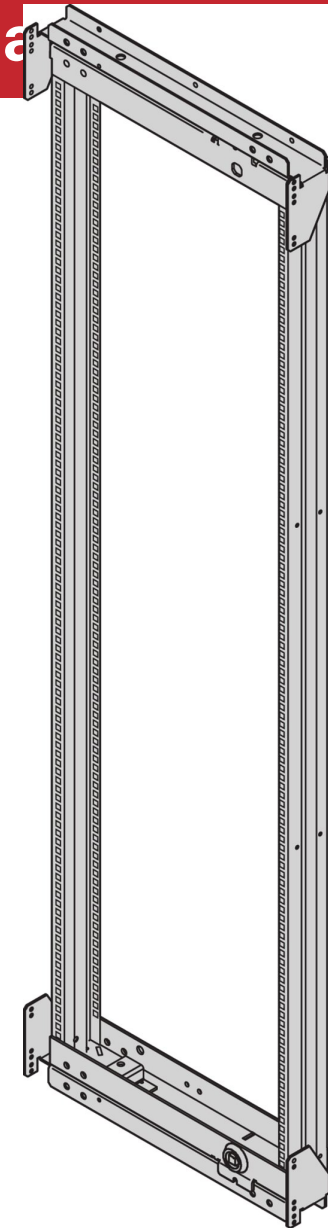

## Marco oscilante CP Varistar para 600 mm de

El marco abatible de 19" Permite la instalación de sub-racks mientras que simultáneamente hace accesible el cableado en la parte trasera.

El bastidor oscilante Varistar CP viene con una capacidad de carga de 150 KG, un movimiento de 120° y un punto de pivote flexible.

### CARACTERÍSTICAS

Para altura completa o montaje de altura parcial

El punto de pivote se puede seleccionar a la derecha o a la izquierda

Puede acomodar 19" chasis y 19" subracks (profundidad máxima 200 mm)

bisagra de 120°, cerraduras cuadradas incluyendo 2 llaves

Capacidad de carga 150 kg

## ESPECIFICACIONES

<b>Anchura:</b>	600mm
<b>Tipo de producto:</b>	Gabinete / Rack Frame
<b>Material:</b>	Acero

Table 1/2

Número de catálogo	Altura del rack	Cantidad del paquete	Color	Código de color	Acabado	Altura
21630-668	24U	1	Gris negro	RAL 7021	Polvo recubierto	1200mm
21630-678	47U	1	Gris negro	RAL 7021	Polvo recubierto	2200mm
21630-676	42U	1	Gris negro	RAL 7021	Polvo recubierto	2000mm
21630-674	38U	1	Gris negro	RAL 7021	Polvo recubierto	1800mm
21630-672	33U	1	Gris negro	RAL 7021	Polvo recubierto	1600mm
21630-670	29U	1	Gris negro	RAL 7021	Polvo recubierto	1400mm