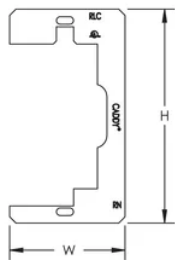

DIAGRAMAS

ADVERTENCIA

Los productos nVent deben instalarse y usarse solo como se indica en las hojas de instrucciones y materiales de capacitación del producto nVent. Instruction sheets are available at www.nvent.com and from your nVent customer service representative. La instalación incorrecta, el mal uso, la aplicación incorrecta u otras fallas en el seguimiento completo de las instrucciones y advertencias de nVent pueden causar el mal funcionamiento del producto, daños a la propiedad, lesiones corporales graves y la muerte y/o anular la garantía.

Norteamérica

+1.800.753.9221

Opción 1: Atención al cliente

Opción 2: Soporte técnico

Europa

Países Bajos:

+31 800-0200135

Francia:

+33 800 901 793

Europa

Alemania:

800 1890272

Otros países:

+31 13 5835404

Asia-Pacífico

Shanghái:

+86 21 2412 1618/19

Sídney:

+61 2 9751 8500

Nuestra poderosa cartera de marcas:

CADDY

ERICO

HOFFMAN

ILSCO

SCHROFF

TRACHTE