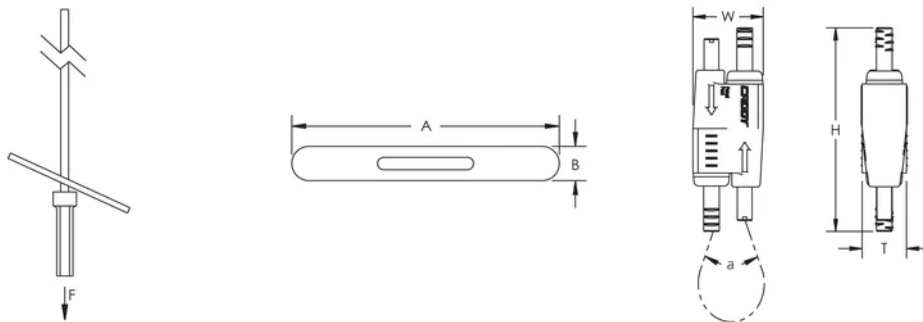

Número de catálogo	Número de artículo	Longitud del cable de acero	A	B	Carga estática
SLK15L5T	196524	5m	39 mm	5 mm	195N
SLK15L1TR2	196643	1m	39 mm	5 mm	195N
SLK15L3T	196523	3m	39 mm	5 mm	195N
SLK15L2T	196522	2m	39 mm	5 mm	195N
SLK15L1T	196521	1m	39 mm	5 mm	195N
SLK15L10T	196526	10m	39 mm	5 mm	195N
SLK15L7T	196525	7m	39 mm	5 mm	195N
SLK15L2TR2	196644	2m	39 mm	5 mm	195N

Espesor (T): 12.5 mm

Anchura (W): 19 mm

Altura (H): 55 mm

Ángulo (a): 90 ° Max

DIAGRAMAS

ADVERTENCIA

Los productos nVent deben instalarse y usarse solo como se indica en las hojas de instrucciones y materiales de capacitación del producto nVent. Instruction sheets are available at www.nvent.com and from your nVent customer service representative. La instalación incorrecta, el mal uso, la aplicación incorrecta u otras fallas en el seguimiento completo de las instrucciones y advertencias de nVent pueden causar el mal funcionamiento del producto, daños a la propiedad, lesiones corporales graves y la muerte y/o anular la garantía.