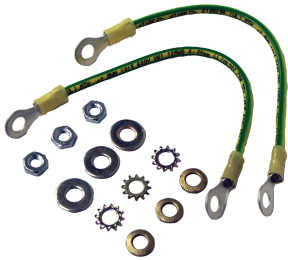

Kit de conexión y conexión a tierra

Data Solutions

El kit de conexión y conexión a tierra conecta a tierra un gabinete desde su puerta hasta su cuerpo. Proporciona todos los cables y herrajes necesarios para conexión a tierra a través del orificio de la puerta.

CARACTERÍSTICAS

El kit de unión y conexión a tierra conecta a tierra un gabinete desde su puerta hasta su cuerpo.

Proporciona todos los cables y herrajes necesarios para conexión a tierra a través del orificio de la puerta.

ESPECIFICACIONES

Table 1/1

Número de catálogo	Número de artículo	Material	Acabado	Color	Espesor
DBGRDK	14393	Cobre	Aislado	Verde, Amarillo	2mm

ADVERTENCIA

Los productos nVent deben instalarse y usarse solo como se indica en las hojas de instrucciones y materiales de capacitación del producto nVent. Instruction sheets are available at www.nvent.com and from your nVent customer service representative. La instalación incorrecta, el mal uso, la aplicación incorrecta u otras fallas en el seguimiento completo de las instrucciones y advertencias de nVent pueden causar el mal funcionamiento del producto, daños a la propiedad, lesiones corporales graves y la muerte y/o anular la garantía.