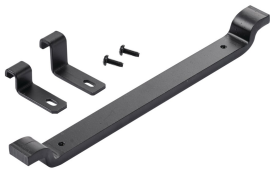

Guía de cables con travesaño móvil

Data Solutions

La guía de cables con travesaño móvil admite cables en puntos de caída entre travesaños soldados, proporcionando tanto puntos de montaje adicionales como soporte de cables. El kit incluye hardware para un montaje seguro en los largueros de la escalerilla.

CARACTERÍSTICAS

Guía de cables con travesaño móvil en puntos de caída entre travesaños soldados, proporcionando puntos de montaje adicionales y soporte de cables.

El kit incluye herrajes para un montaje seguro en los largueros de la escalerilla

ESPECIFICACIONES

Table 1/1

Número de catálogo	Número de artículo	Material	Acabado	Color	Código de color	Espesor
LMCM12W	29974	Acero dulce	Polvo recubierto	Blanco		9.5mm
LMCM24W	29976	Acero dulce	Polvo recubierto	Blanco		9.5mm
LMCM12BLK	10068	Acero dulce	Polvo recubierto	Jet Black	RAL 9005	9.5mm
LMCM24BLK	17348	Acero dulce	Polvo recubierto	Jet Black	RAL 9005	9.5mm
LMCM12GZ	10071	Acero dulce	Zinc plateado			9.5mm
LMCM18W	29975	Acero dulce	Polvo recubierto	Blanco		9.5mm
LMCM18BLK	10073	Acero dulce	Polvo recubierto	Jet Black	RAL 9005	9.5mm

Número de catálogo	Número de artículo	Material	Acabado	Color	Código de color	Espesor
LMCM18GZ	10074	Acero dulce	Zinc plateado			9.5mm
LMCM12G	10067	Acero dulce	Polvo recubierto	Gris	ANSI 61	9.5mm
LMCM18G	10072	Acero dulce	Polvo recubierto	Gris	ANSI 61	9.5mm