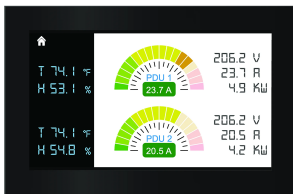

Pantalla LCD de montaje en puerta para regleta

Data Solutions

La pantalla LCD de montaje en puerta para regleta es elegante, inteligente y monitorea externamente los indicadores de la regleta dentro del gabinete sin tener que abrir la puerta para revisarlos. Fácil instalación de montaje magnético que no requiere cortes en la puerta del gabinete. La pantalla táctil puede instalarse horizontal o verticalmente y tiene conectividad 'conectar y usar'.

CARACTERÍSTICAS

Ahorra tiempo al permitir el monitoreo de los indicadores de la regleta desde afuera del gabinete.

Evita el ingreso en el gabinete para monitorear los indicadores de la regleta.

Fácil instalación de montaje magnético

Con los sensores correspondientes conectados a la regleta, monitorea voltaje, corriente, potencia, temperatura, humedad y flujo de aire.

Pantalla de 4.3 pulgadas (109 mm)

Resolución de pantalla de 480 x 272