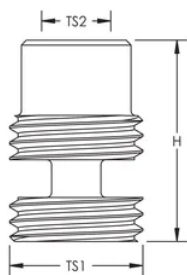

Adaptador de mástil de terminal aérea convencional, 1 1/16 UNC, 5/8 UNC

Data Solutions

NÚMERO DE CATÁLOGO

INTCPTADM58

CARACTERÍSTICAS

Conecta el terminal aéreo convencional al mástil de acero inoxidable de la serie ER2

ATRIBUTOS DEL PRODUCTO

Material: Cobre

Tamaño de rosca 1 (TS1): 1 1/16" UNC

Tamaño de rosca 2 (TS2): 5/8" UNC

Altura (H): 40.6mm

Peso por unidad: 0.1kg

DIAGRAMAS

ADVERTENCIA