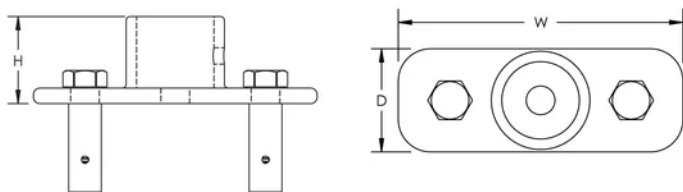

Adaptador de terminal doble

Data Solutions

NÚMERO DE CATÁLOGO

TERMDUALCOUP

CARACTERÍSTICAS

Para conexión de terminales aéreos nVent ERICO System 3000 a tendidos dobles del conductor de bajada nVent ERICO Ericore

ATRIBUTOS DEL PRODUCTO

Material: Acero inoxidable 316 (EN 1,4401)

Fondo (D): 68mm

Altura (H): 80mm

Anchura (W): 220mm

Peso por unidad: 3kg

DIAGRAMAS

ADVERTENCIA