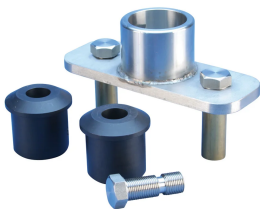

Adaptador de terminal doble

Data Solutions

NÚMERO DE CATÁLOGO

TERMDUALCOUP

CARACTERÍSTICAS

Para conexión de terminales aéreos nVent ERICO System 3000 a tendidos dobles del conductor de bajada nVent ERICO Ericore

ATRIBUTOS DEL PRODUCTO

Material: Acero inoxidable 316 (EN 1,4401)

Fondo (D): 68mm

Altura (H): 80mm

Anchura (W): 220mm

Peso por unidad: 3kg

DIAGRAMAS

ADVERTENCIA