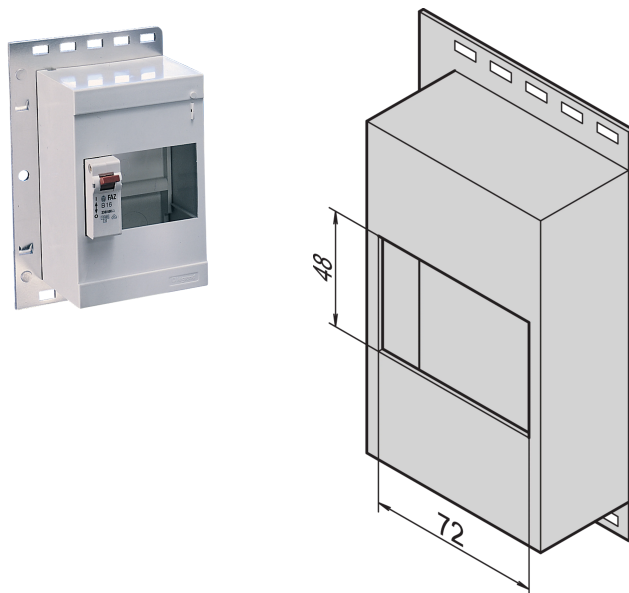

# Pequeño módulo de distribución

### NÚMERO DE CATÁLOGO

**20118-538**

Pequeño módulo de distribución.

### CARACTERÍSTICAS

Para el montaje de módulos de distribución de energía en carriles centrales DIN (DIN 43880)

### ATRIBUTOS DEL PRODUCTO

Tipo de producto: Distribuidor de potencia

Material: Poliestireno

Net Weight: 0.38kg

Cantidad del paquete: 1